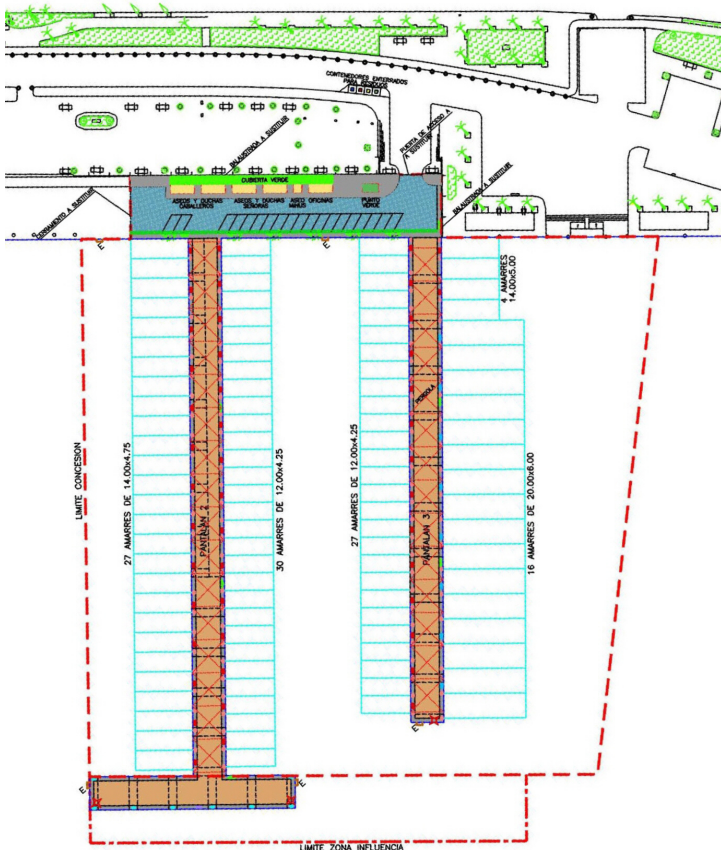

**NEW SITUATION: LA LONJA MARINA CHARTER  
MUELLE LA LONJA - PALMA DE MALLORCA**

**HOW TO ARRIVE TO THE BASE ?**  
The best option is take a Taxi at the Airport.  
Aprox. 15' until the marina

Or by Bus Nr. 1 until Paseo Marítimo

**INFORMATION FOR THE TAXI DRIVER:**

**MARINA LA LONJA  
Muelle La Lonja  
Entrada entre Bar Puerto Pesquero y Escalera  
Real**

Vor Ort Torsten Ziegler 00491727220006 (bin ab ca 11.00 Uhr am Hafen)

**BASE LEADER JOSE: (+34) 609 98 54 00**